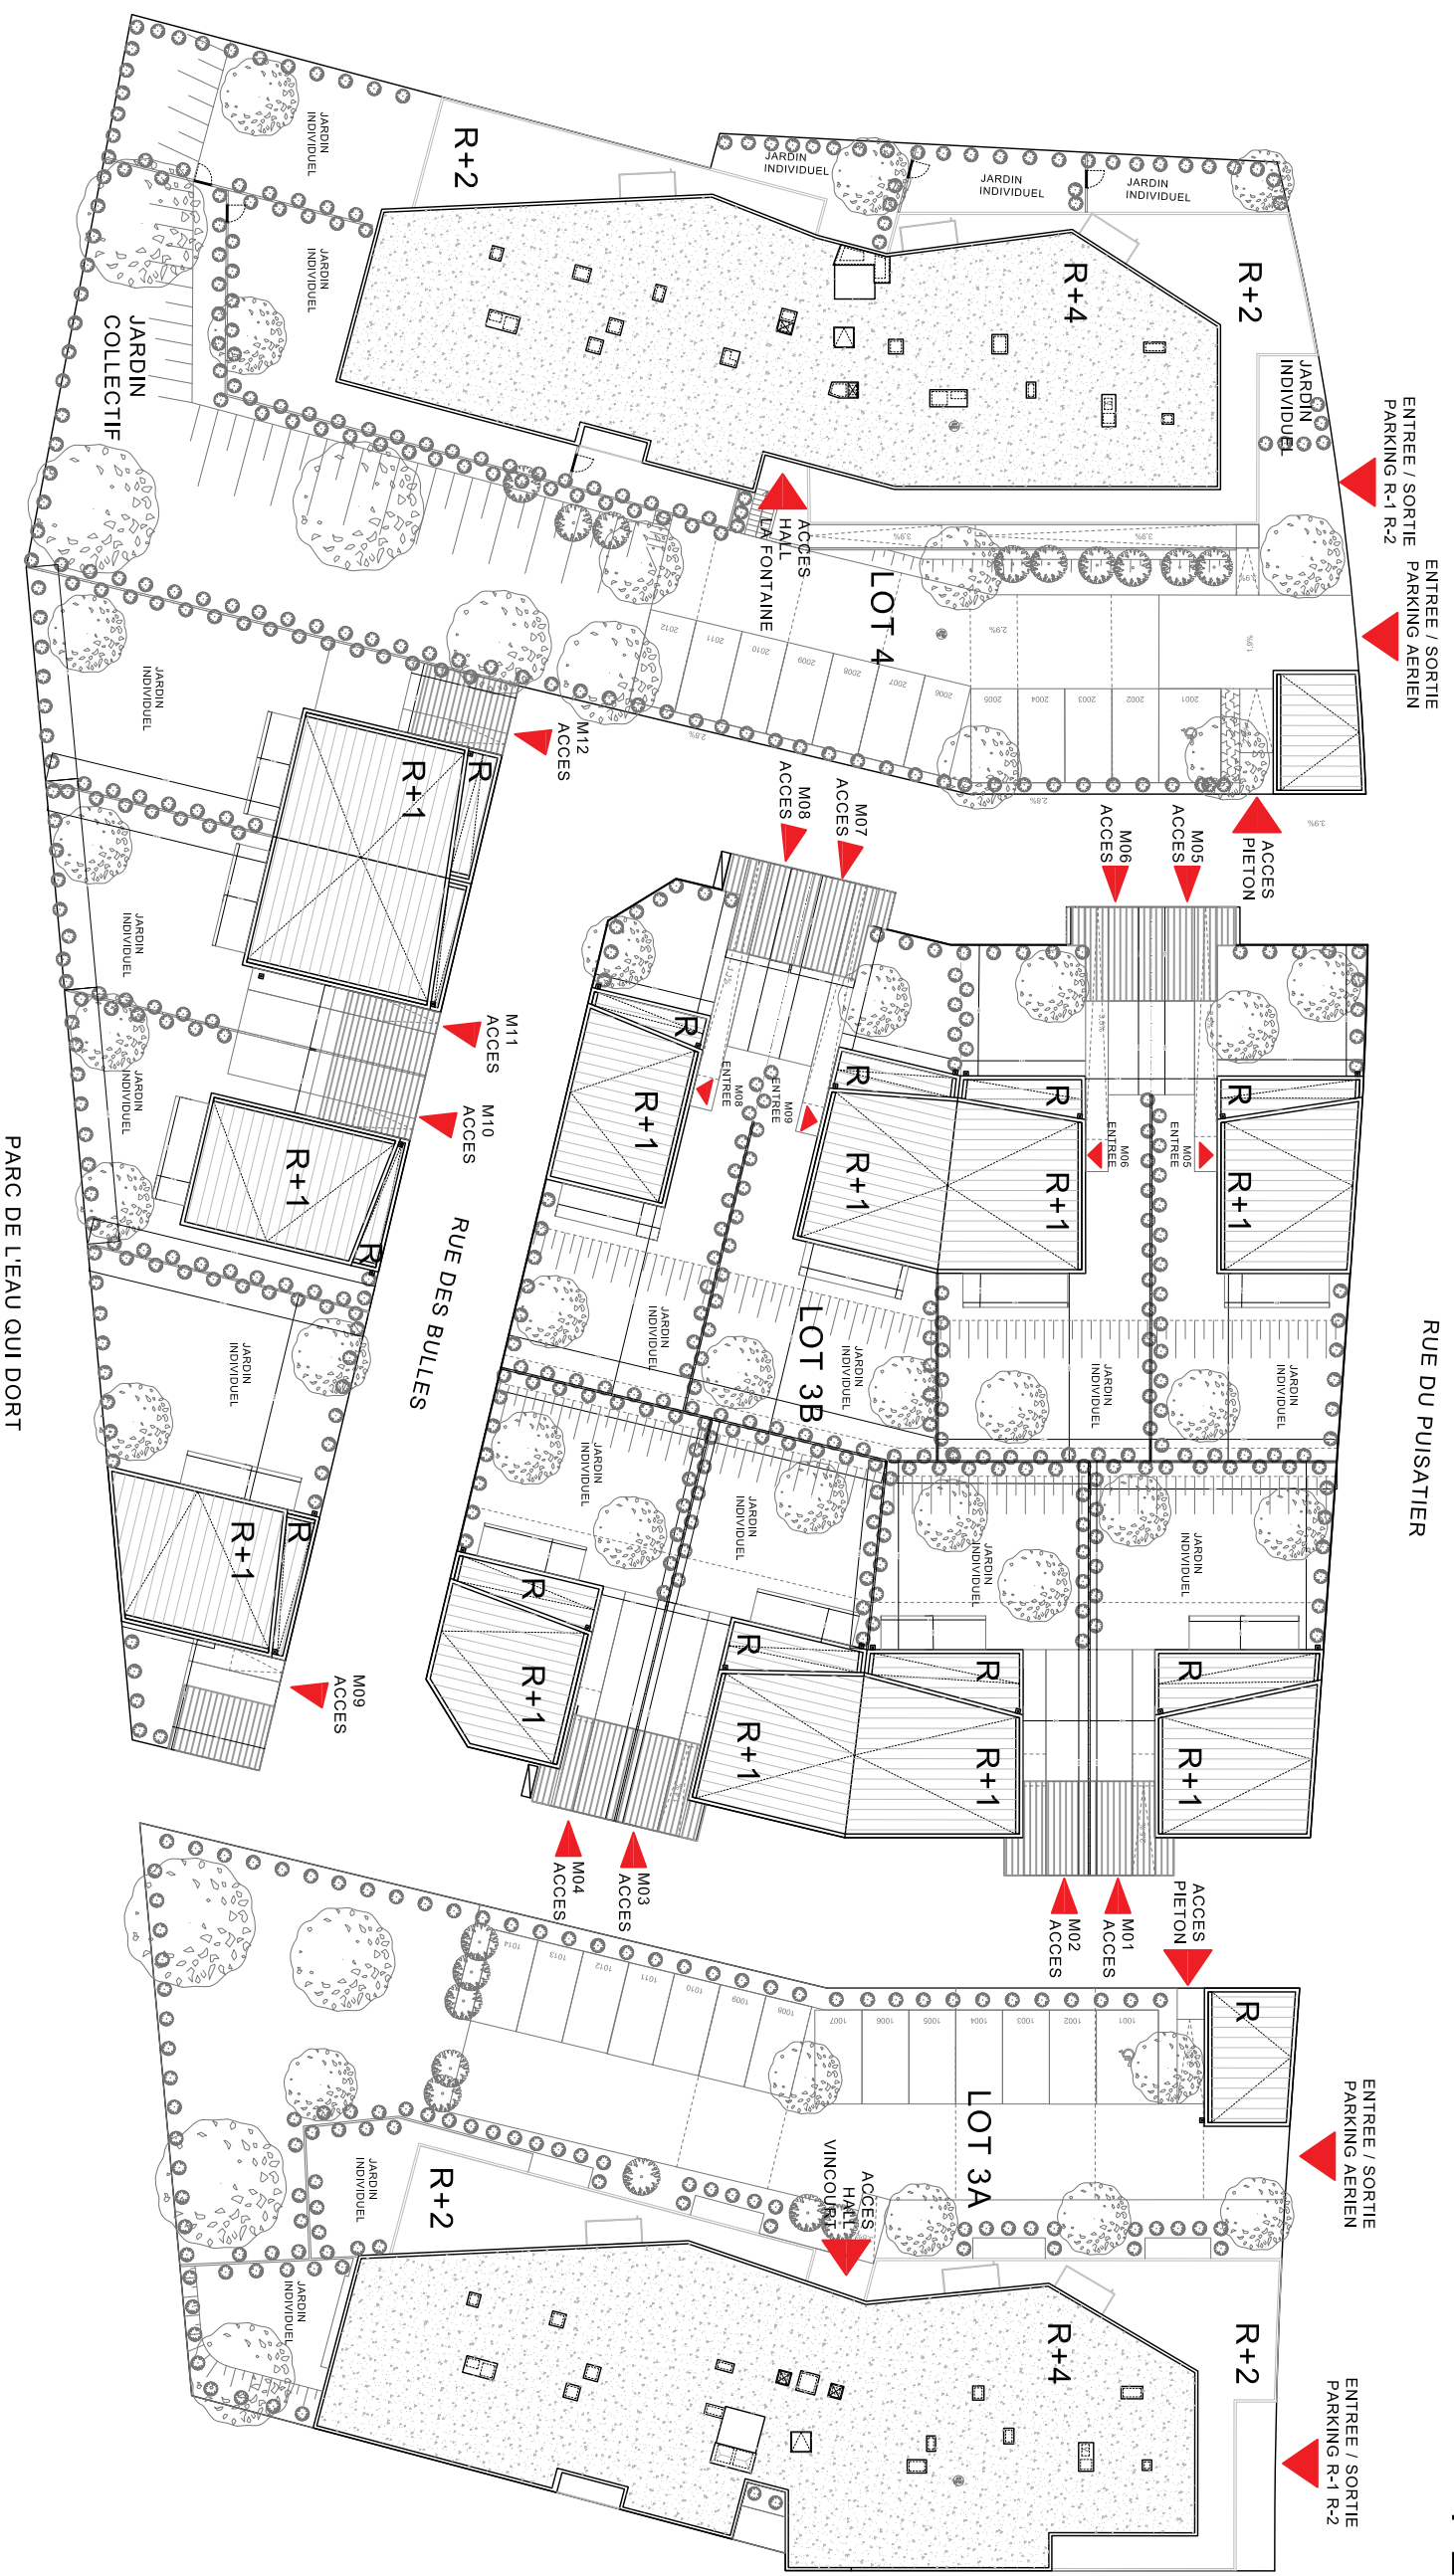

FENETRE SUR PARC
Lot 3A, Lot 3B et Lot 4 rue du puisatier,
ZAC de l'Hautilloise 95280 - Jouy le Moutier

PLAN DE MASSE

Echelle: 0 5m 10m

Date 21-09-2017
Indice: 1