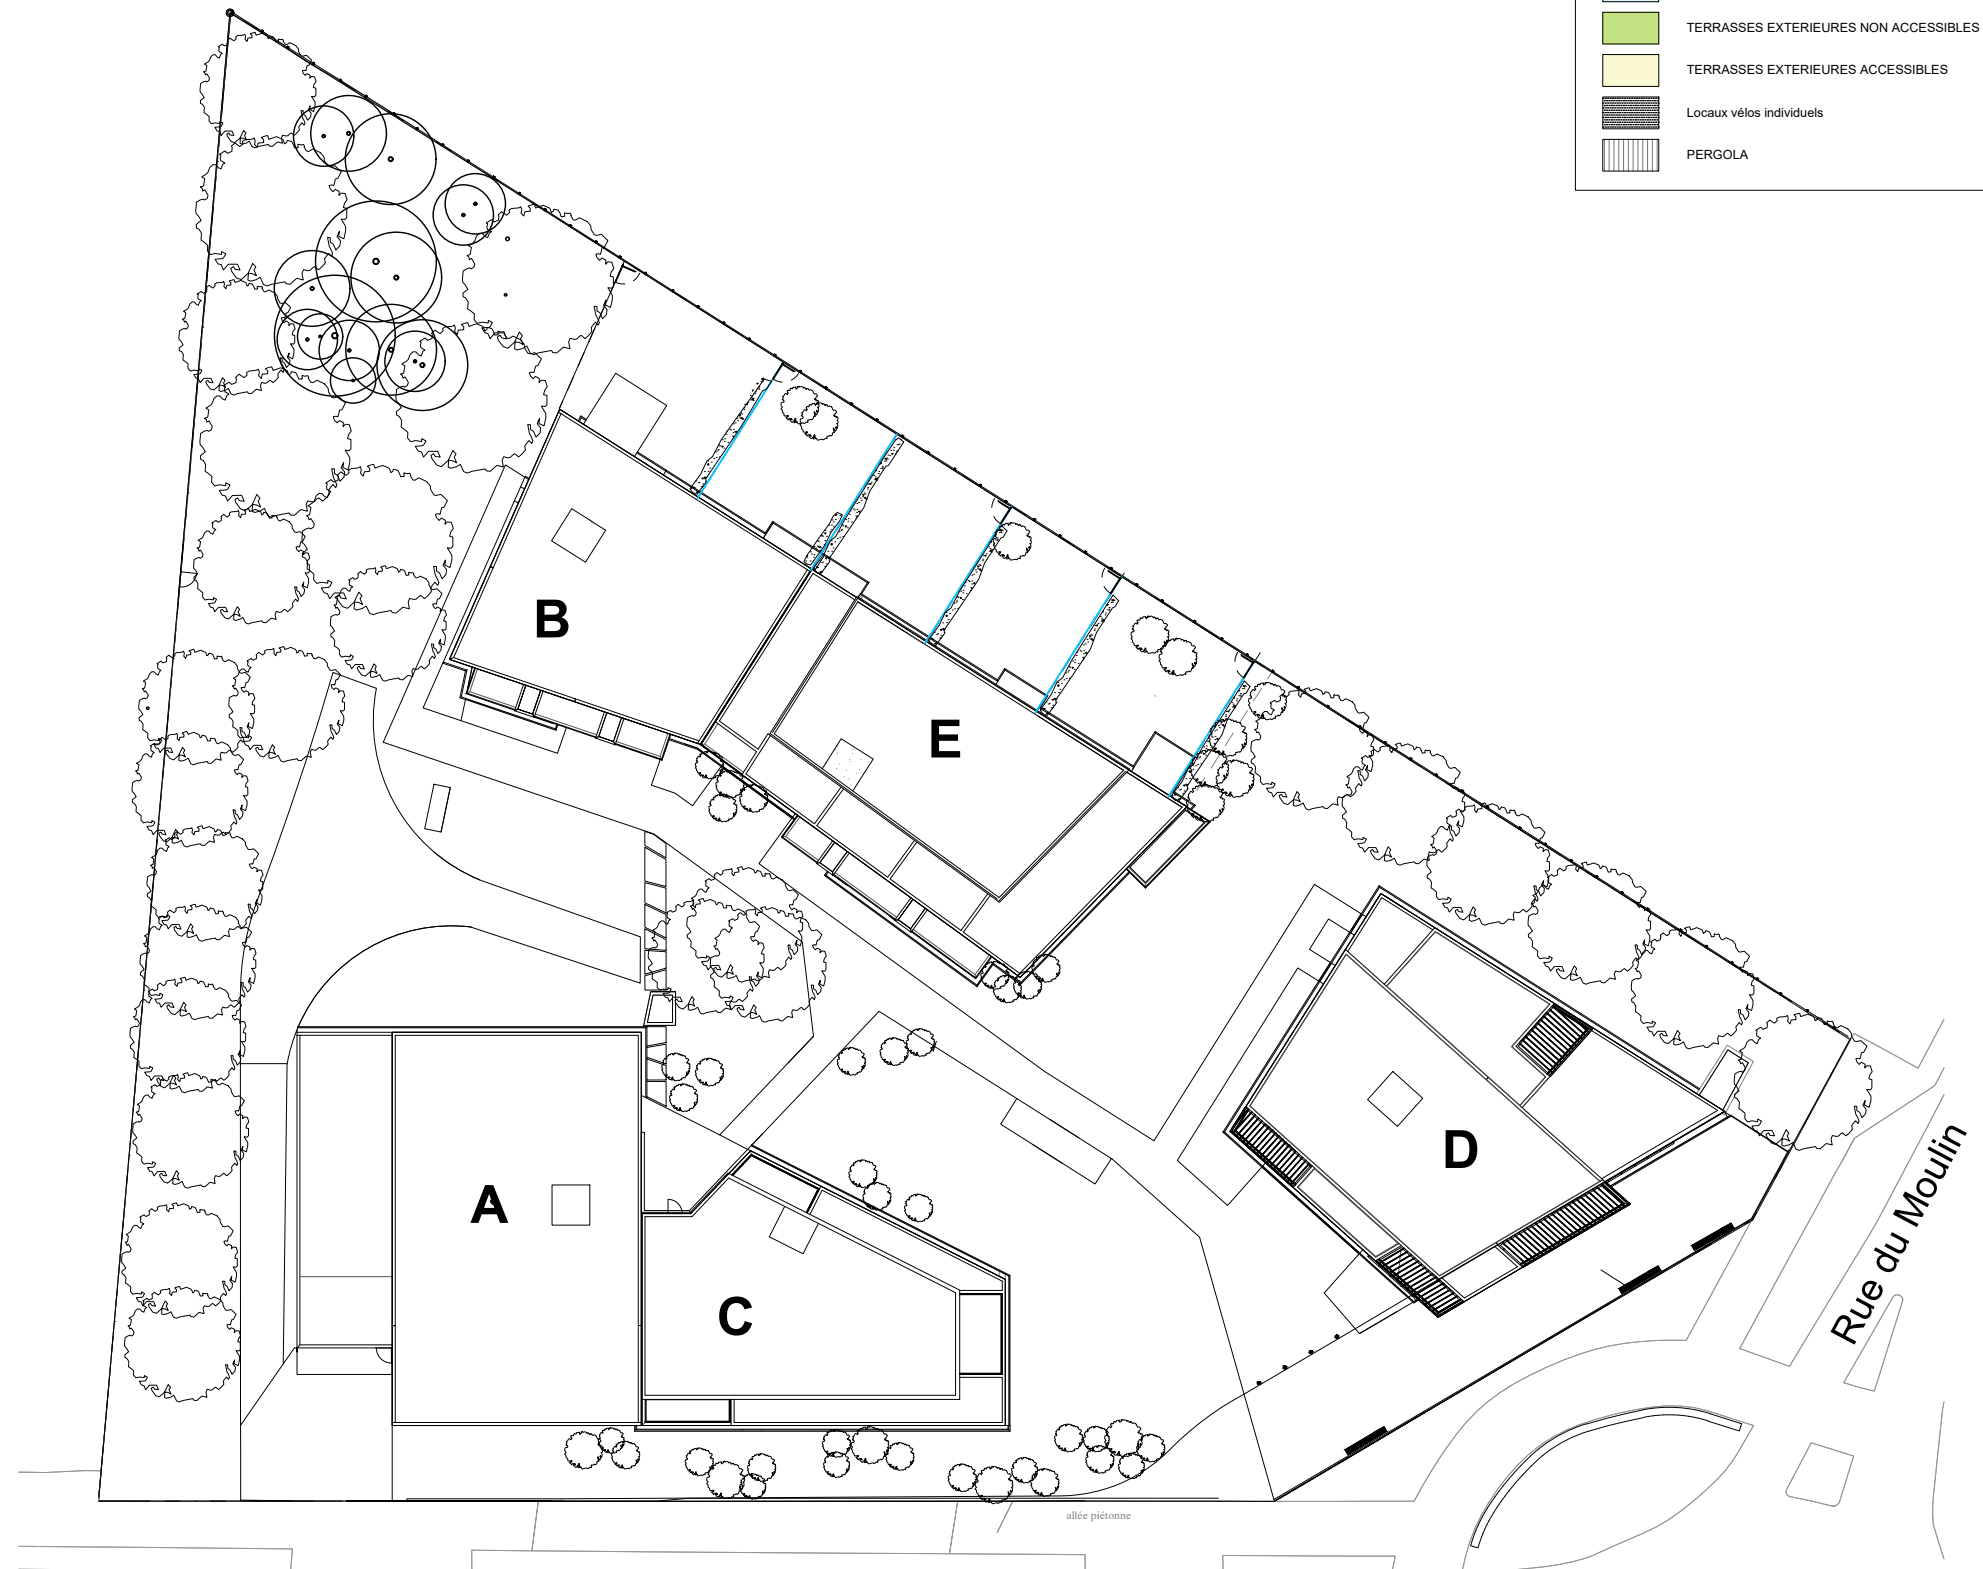

### PLAN DE MASSE

NOMBRE DE LOGEMENTS	
Bâtiment A	28
Bâtiment B	27
Bâtiment C	18
Bâtiment D	22
Bâtiment E	26
TOTAL	121

#### MAITRISE D'OUVRAGE

**QUARTUS**  
RÉSIDENTIEL

#### ARCHITECTE

Architecture Blanchard Marsault Pondevie

8 avril 2019

Rue Claude et Simone MILLOT