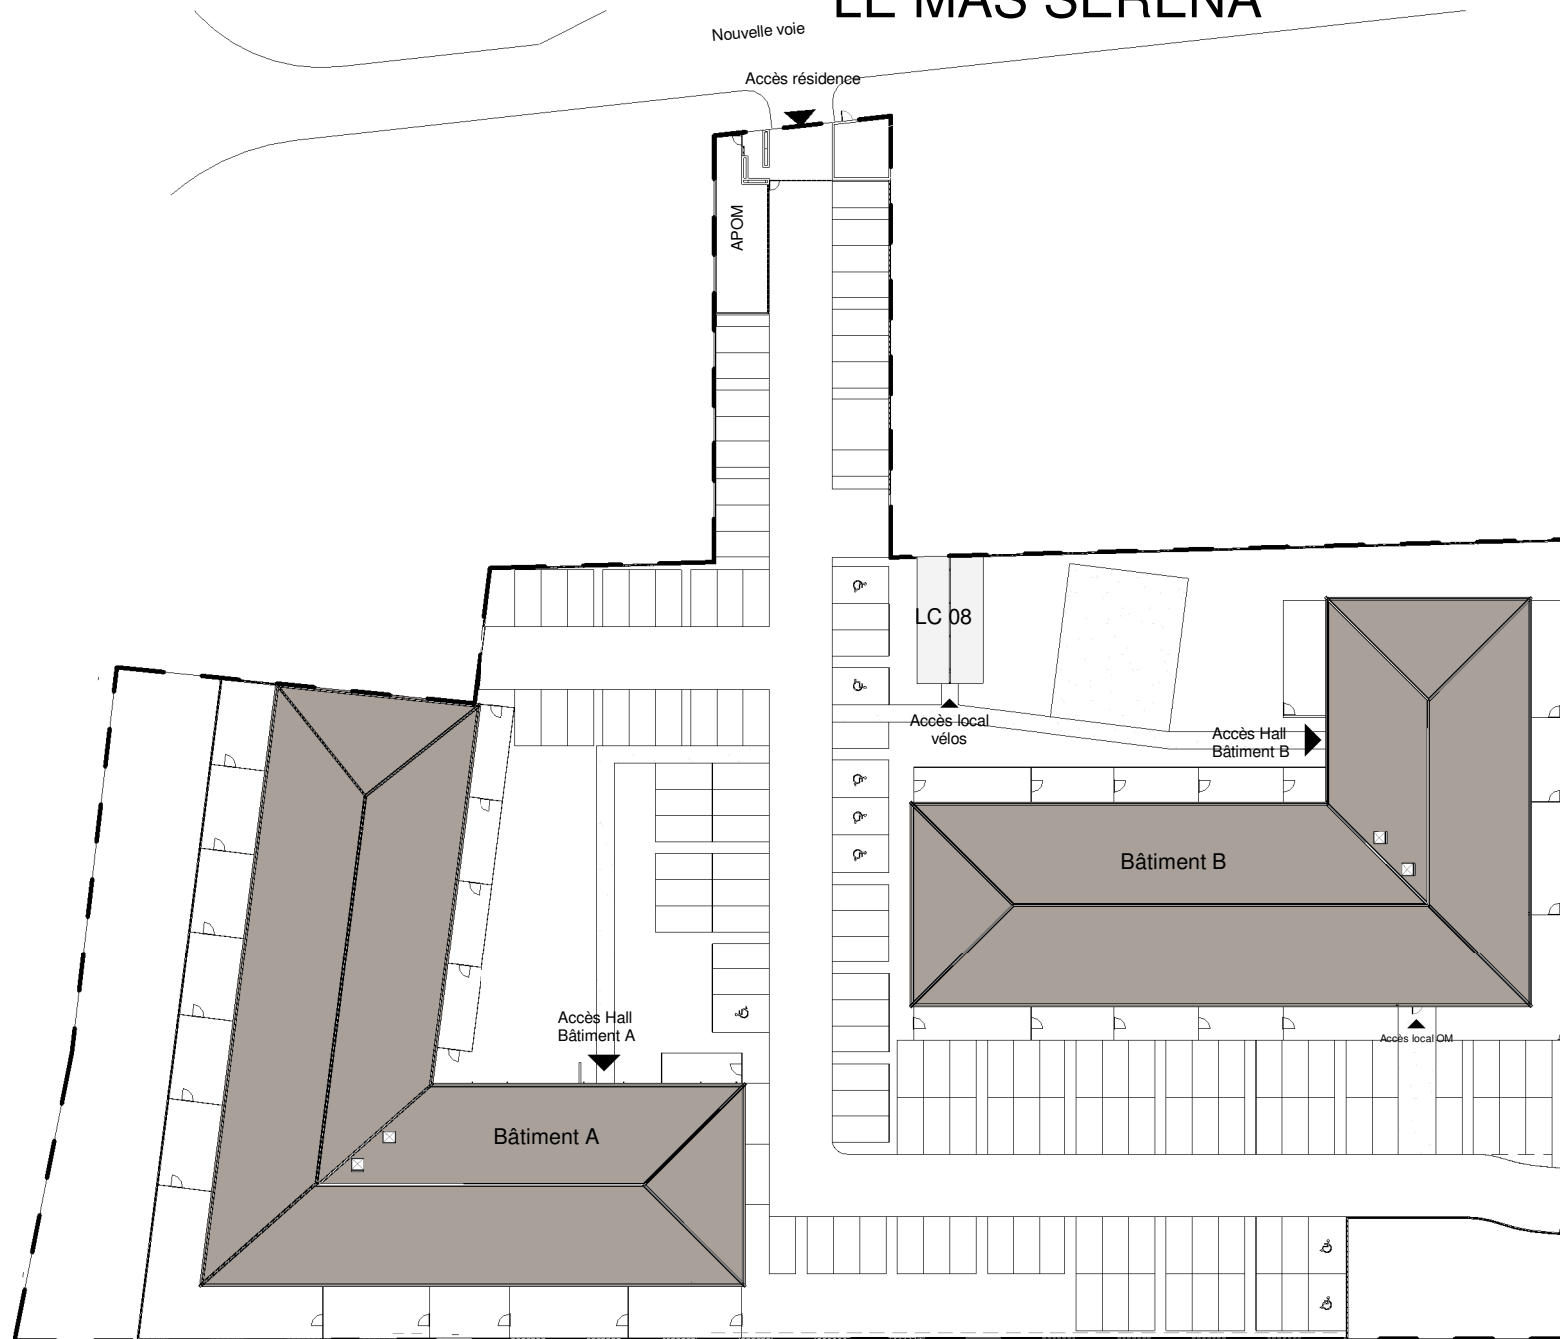

LE MAS SÉRÉNA

PLAN MASSE

GREENCITY

IMMOBILIER

2, ESPLANADE COMPANS CAFFARELLI
IMMEUBLE TOULOUSE 2000 - 31000 TOULOUSE

TÉL. 05 62 27 27 00 FAX 05 61 22 11 79

WWW.GREENCITYIMMOBILIER.FR