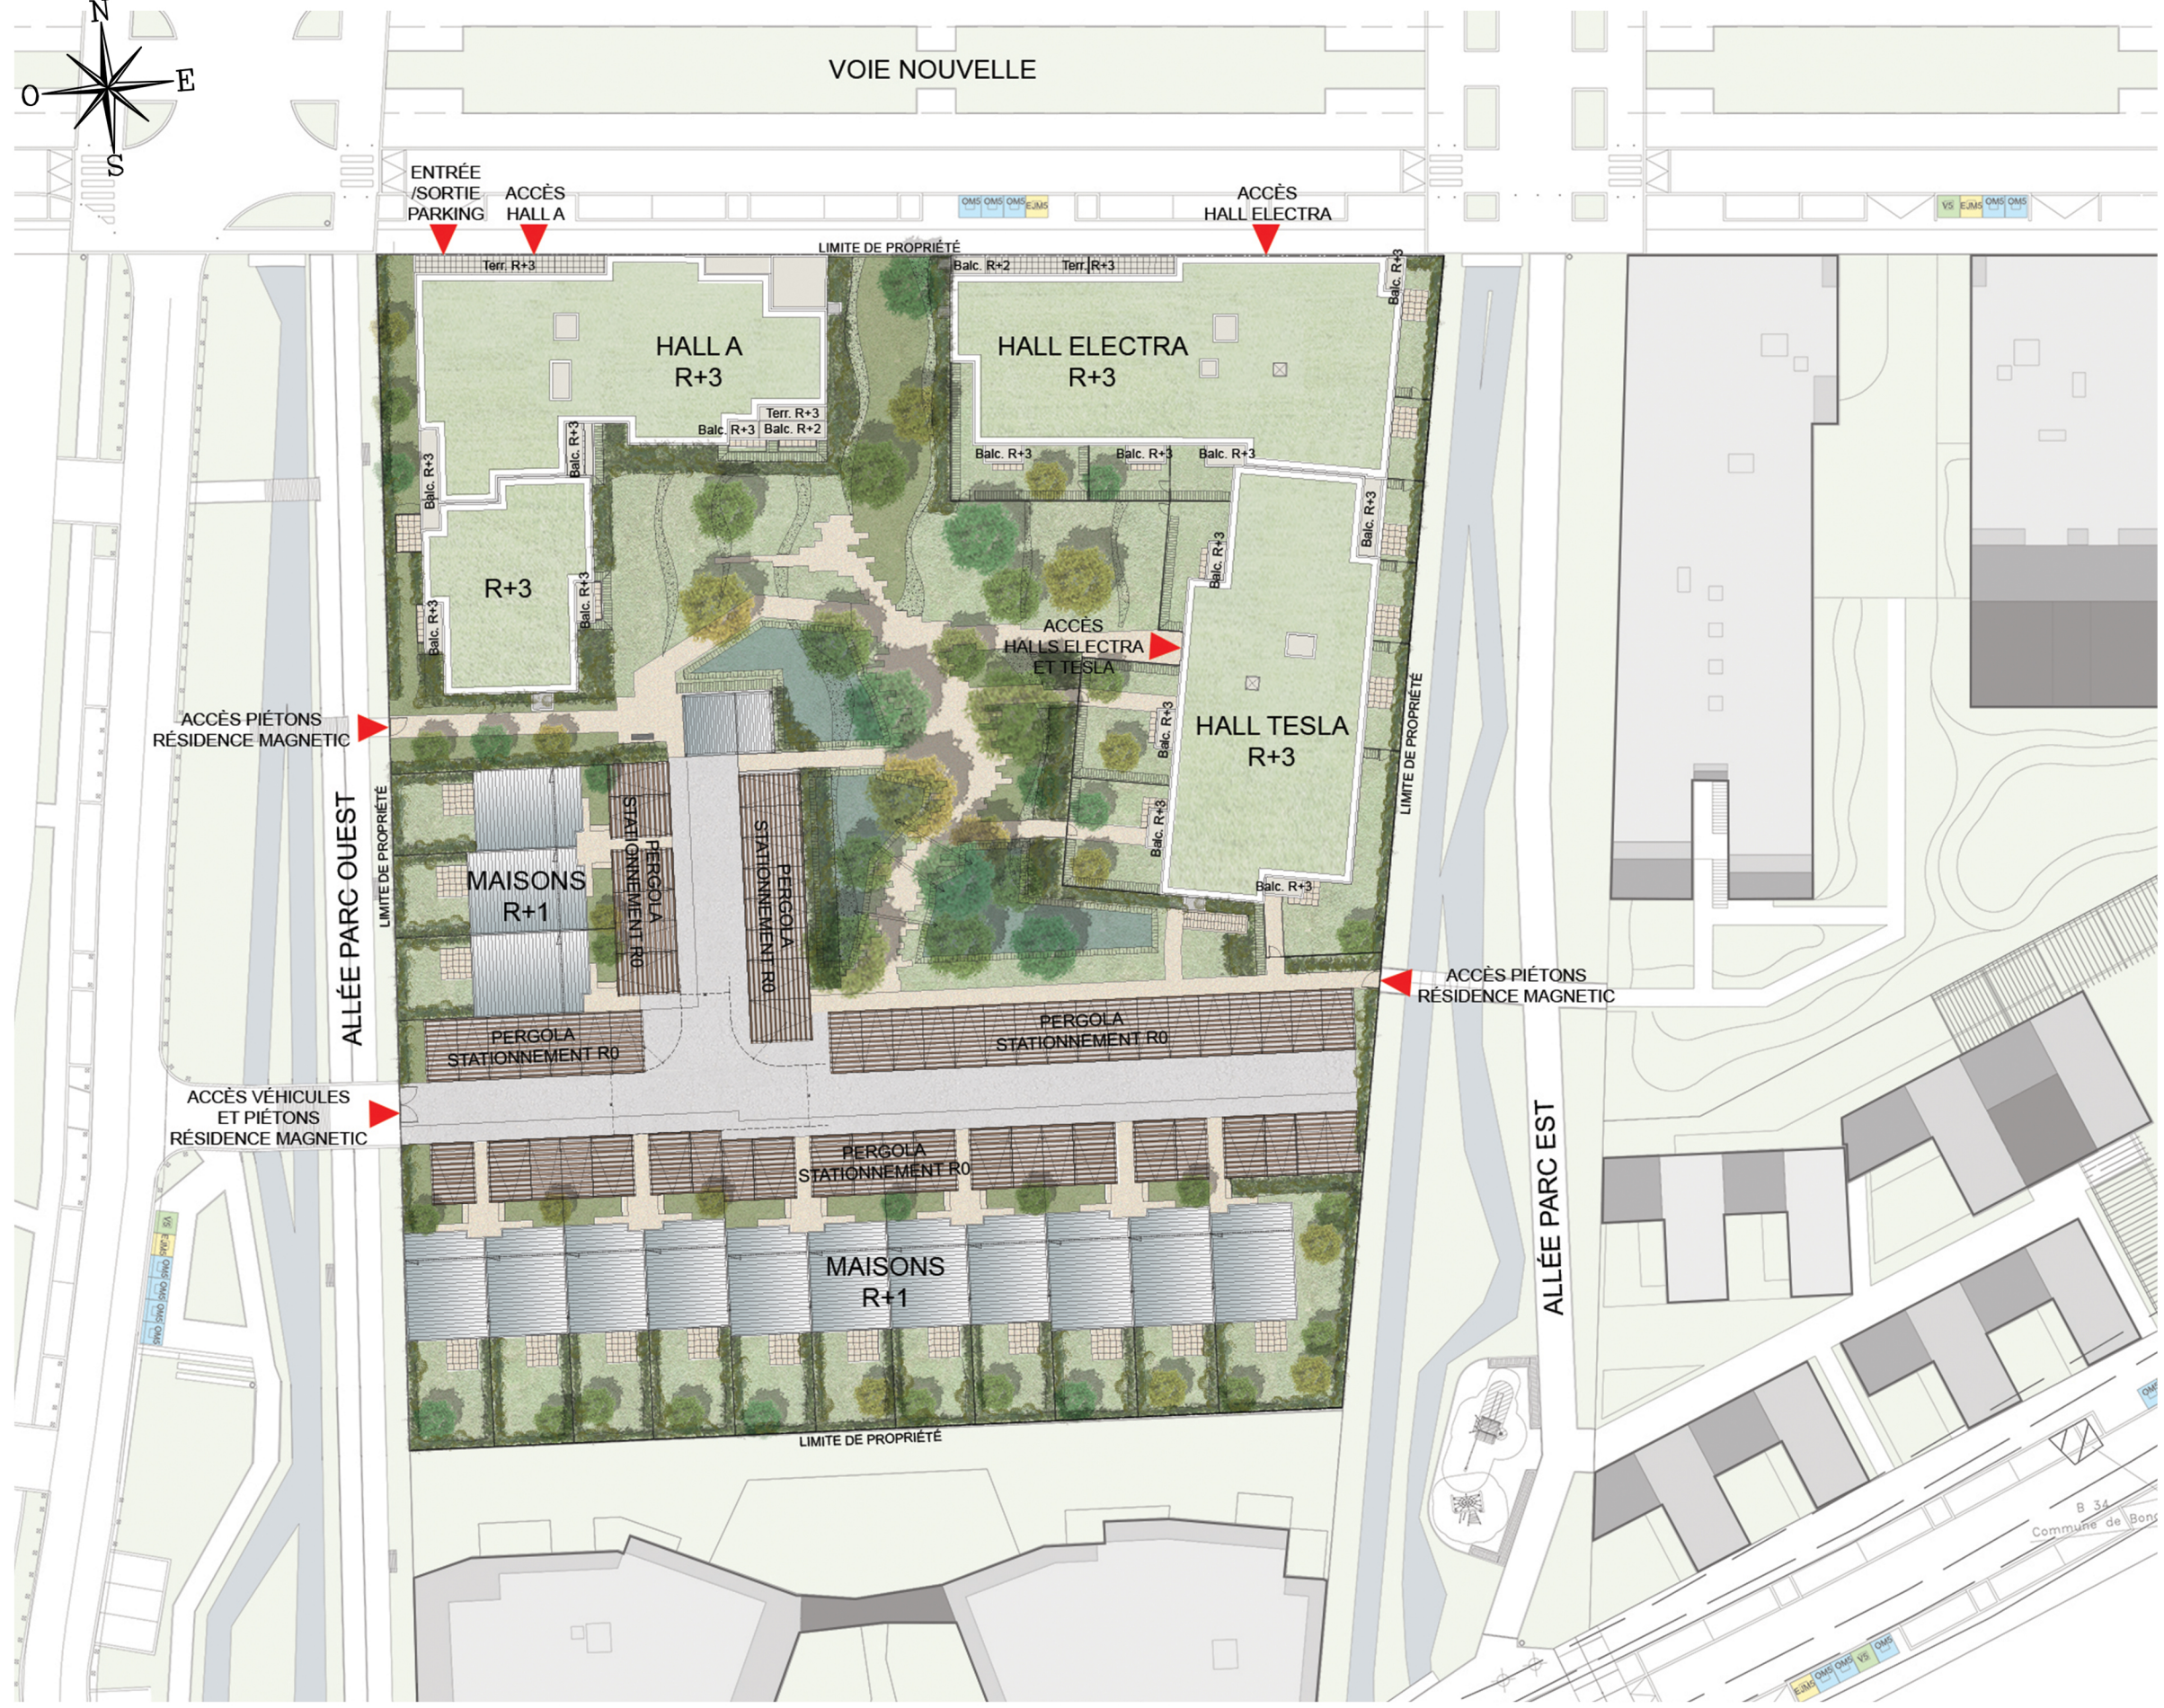

RÉSIDENCE MAGNETIC

ZAC des Portes de Bondoufle
Le Grand Parc - LOT E4 Nord
91086 - BONDOUFLE

PLAN DE MASSE

PLAN NOTAIRE

Date Oct. 2018	Indice : 2
-------------------	------------